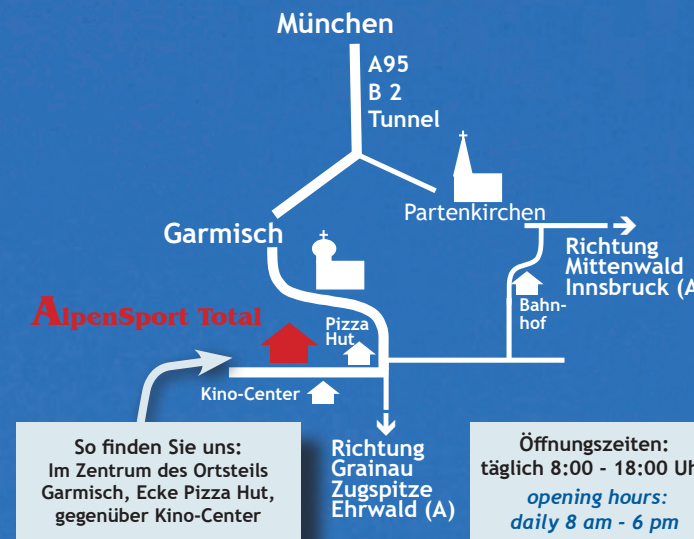

Skischule & Snowboardschule

AlpenSport Total

Marienplatz 18
82467 Garmisch-Partenkirchen
Tel. +49 (0)8821-14 25 oder - 84 99 oder - 84 18
Fax +49 (0)8821-73630
www.alpensporttotal.de ski@alpensporttotal.de